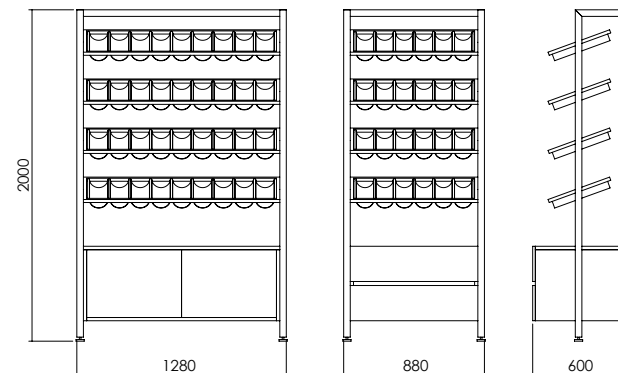

VITRINO

Garrafeira

Materiais e Acabamentos

Porta em Vidro Illusion

Caixa em Perfil Aluminio

Lateral em Vidro Illusion/ Madeira /Couro Sintético

Fundo em Mármore Onyx iluminado

Acessórios e Capacidades

Caves refrigeradas para 46 garrafas cada

Capacidade Máxima: +/- 220 Garrafas

2 prateleiras em vidro para copos e/ou garrafas

CELLIER

Este conceito de garrafeira, é projetado para se encaixar em qualquer tipo de espaço, devido ao facto de que é montada em módulos. Tendo dois sistemas diferentes, a maior permite integrar garrafeiras refrigeradas

CELLIER

Garrafeira
Estrutura Modular

CELLIER S

Materiais e Acabamentos

Estrutura em Aço
Suportes de garrafas em
Pele Sintética

Acessórios e Capacidades

4 Prateleiras para
garrafas
2 Gavetas para garrafas
Capacidade Máxima: 34
garrafas