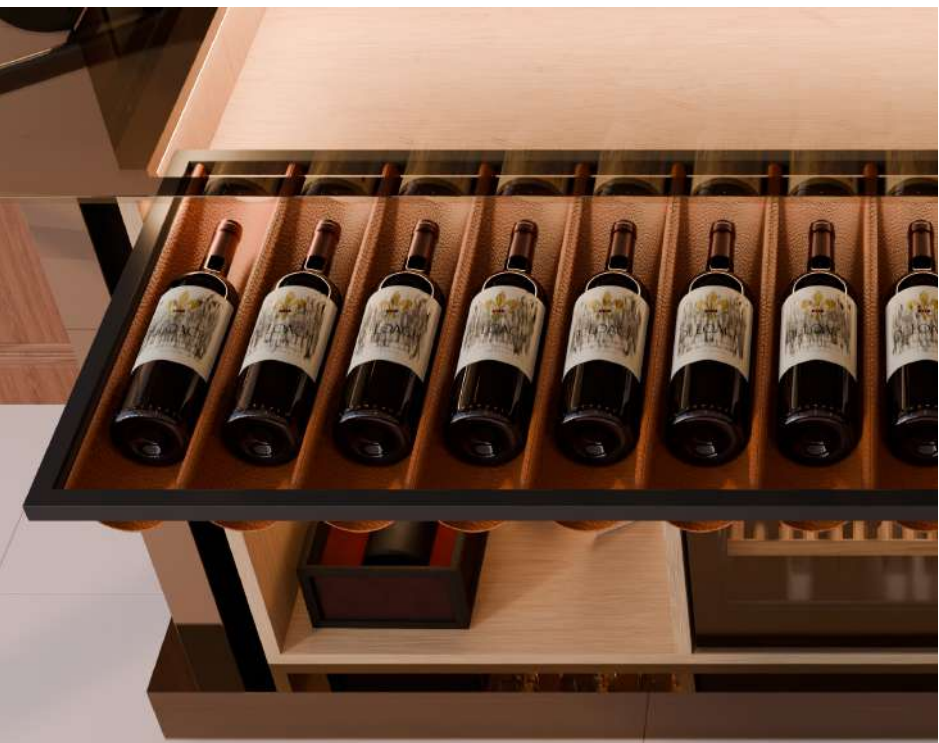

2 Caves refrigeradas para 15 garrafas cada

Capacidade Máxima: +/- 50 Garrafas

Possíveis Materiais e Acabamentos

Caixa em Vidro Illusion

Móvel em Madeira

Base em Madeira/Vidro Illusion/Couro Sintético

Acessórios e Capacidades

Gaveta para 14 garrafas

Suporte para 16 copos de vinho

Cave refrigerada para 15 garrafas

Capacidade Máxima: +/- 40 Garrafas

CRYSTAL

Desenvolvida para verdadeiros entusiastas, esta solução de garrafeira combina elegância e funcionalidade.