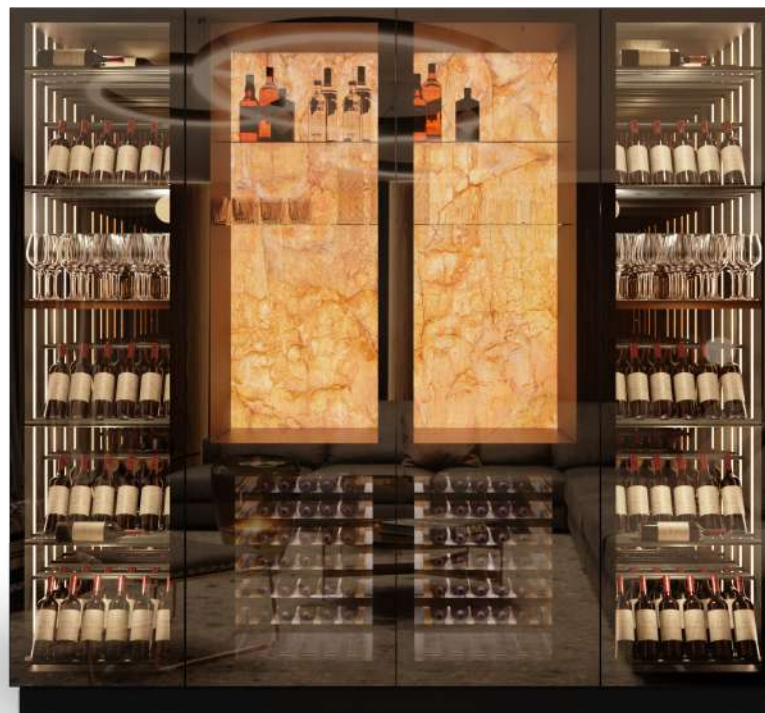

VITRINO

Garrafeira

Materiais e Acabamentos

Porta em Vidro Illusion

Caixa em Perfil Aluminio

Lateral em Vidro Illusion/ Madeira /Couro Sintético

Fundo em Mármore Onyx iluminado

Acessórios e Capacidades

Caves refrigeradas para 46 garrafas cada

Capacidade Máxima: +/- 220 Garrafas

2 prateleiras em vidro para copos e/ou garrafas