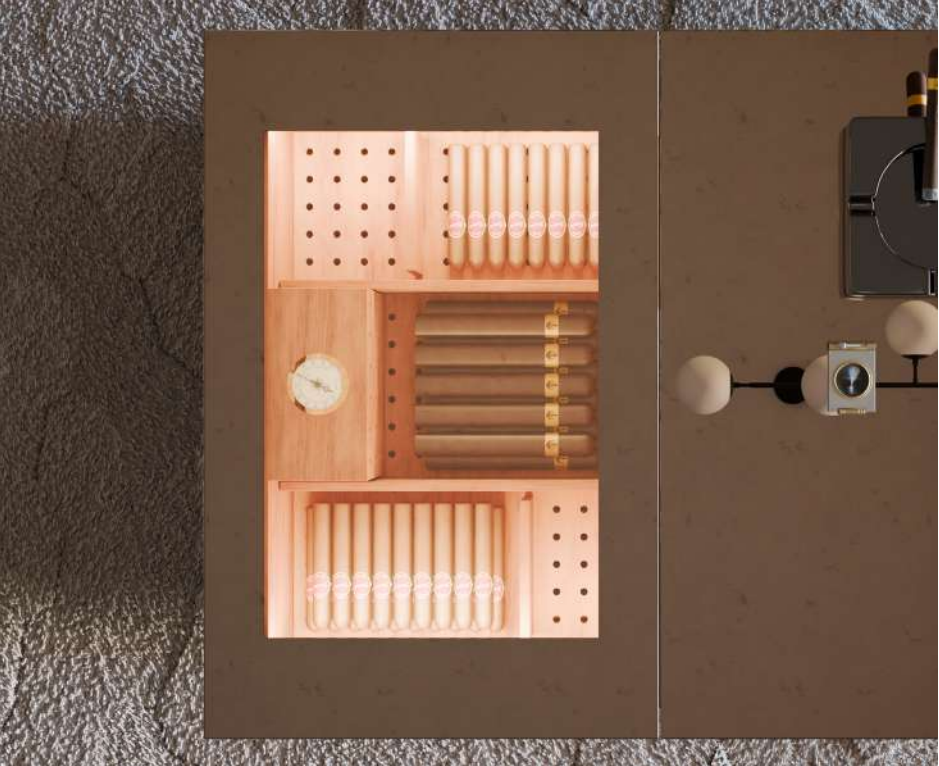

ENIGMA

Humidor de Charutos

Materiais e Acabamentos

Vidro Illusion
Caixa interior em Cedro Espanhol

Acessórios e Capacidades

Prateleiras para charutos
Humidificador e Higrômetro
Capacidade Máxima: +/- 100 charutos