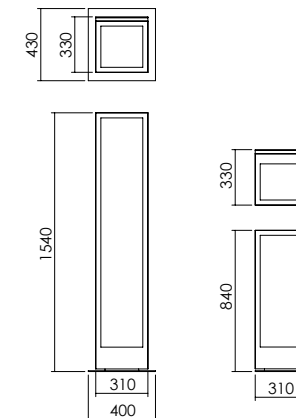

6 Prateleiras para charutos e/ou caixas
Humidificador ativo e Higrômetro
Capacidade Máxima: +/- 300 charutos

VERTICO S

Materiais e Acabamentos

Caixa em Vidro Illusion
Móvel em Cedro Espanhol

Acessórios e Capacidades