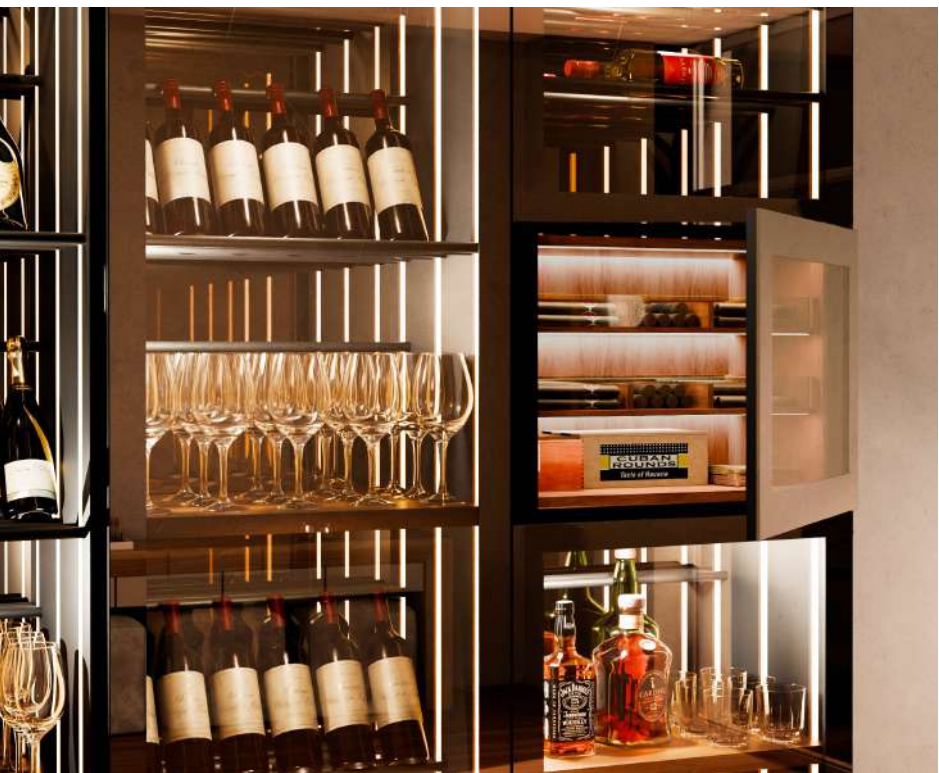

Possíveis Materiais e Acabamentos

Porta em Vidro Illusion
Caixa em Perfil Alumínio

Lateral em Vidro Illusion/ Madeira /Couro Sintético

Acessórios e Capacidades

Prateleira amovível para armazenamento
de copos ou garrafas

Cave refrigerada para 15 garrafas
Capacidade Máxima: +/- 40 Garrafas
Cave para +/- 300 charutos, com
Humidificador ativo e Higrômetro

VITRINO

Este sistema de garrafeira consiste na utilização de dois módulos "Crystal" e mais duas garrafeiras refrigeradas com um balcão para servir as bebidas. No fundo, esta peça tem um painel em mármore Onix retro iluminado. Através da utilização de portas retráteis, é possível fechar todo este sistema, que quando desligada a luz interior, fica a parecer apenas um espelho.