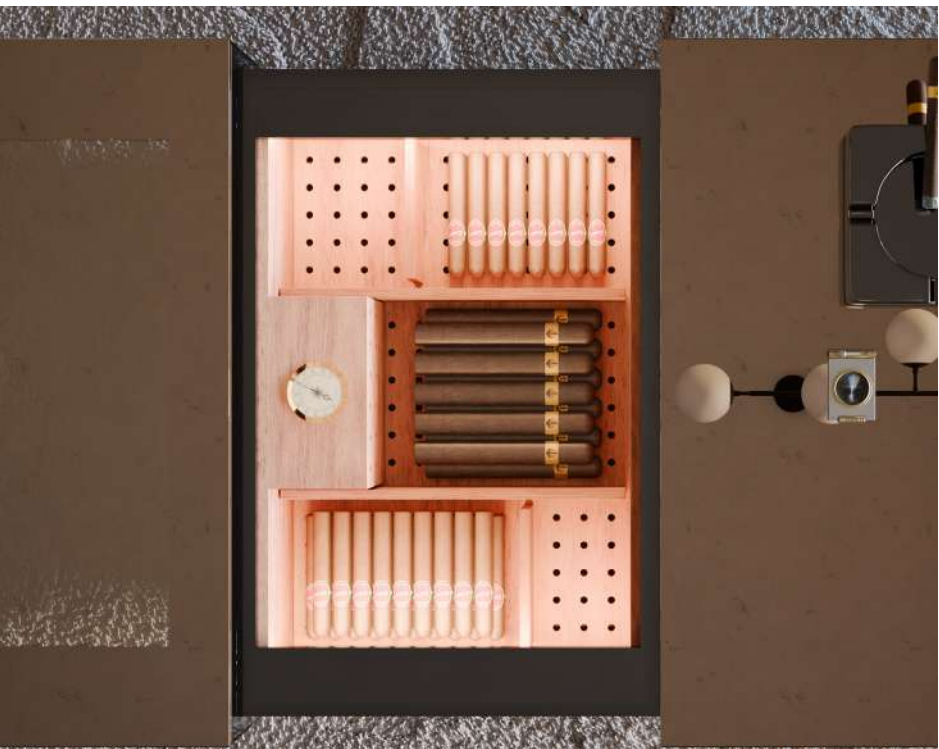

ENIGMA

Humidor de Charutos

Materiais e Acabamentos

Vidro Illusion
Caixa interior em Cedro Espanhol

Acessórios e Capacidades

Prateleiras para charutos
Humidificador e Higrômetro
Capacidade Máxima: +/- 100 charutos

LUMIA

Com design elegante e funcional, este humidor de charutos de parede é a escolha perfeita para espaços sofisticados. Com um sistema de fixação suspenso, não compromete o espaço nem o estilo do ambiente. Oferece controlo preciso de humidade, iluminação técnica e acabamentos premium, com possibilidade de personalização.