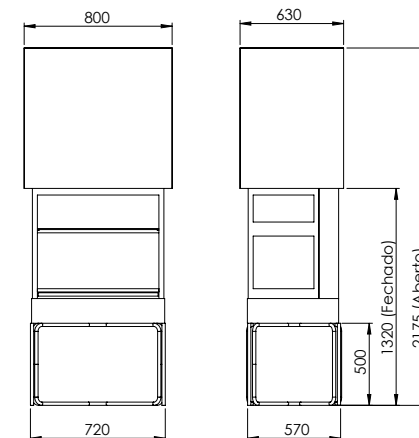

NOBLE

Humidor de Charutos

ROYAL

Garrafeira