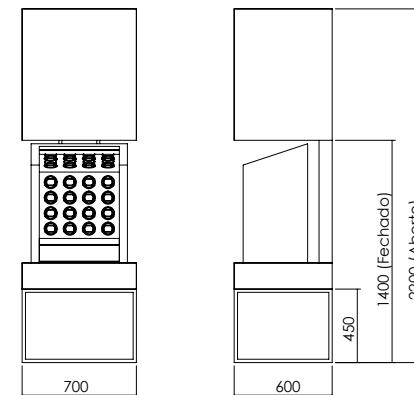

CHRONOS

Enrolador de Relógios

Possíveis Materiais e Acabamentos

Caixa em Vidro Illusion

Pele sintética no interior

Base em Madeira/Vidro Illusion/Couro Sintético

Acessórios e Capacidades

24 enroladores para relógios automáticos

LCD para controlo individual/conjunto

Gaveta para acessórios