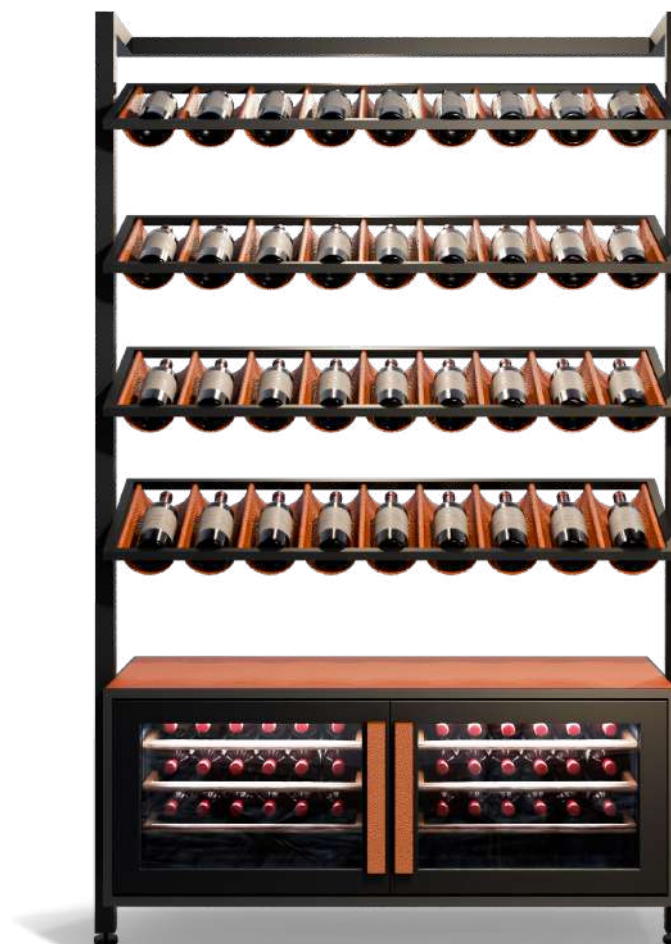

Caves refrigeradas para 46 garrafas cada

Capacidade Máxima: +/- 220 Garrafas

2 prateleiras em vidro para copos e/ou garrafas

CELLIER

Este conceito de garrafeira, é projetado para se encaixar em qualquer tipo de espaço, devido ao facto de que é montada em módulos. Tendo dois sistemas diferentes, a maior permite integrar garrafeiras refrigeradas

CELLIER

Garrafeira
Estrutura Modular

CELLIER S

Materiais e Acabamentos

Estrutura em Aço
Suportes de garrafas em
Pele Sintética

Acessórios e Capacidades

4 Prateleiras para
garrafas
2 Gavetas para garrafas
Capacidade Máxima: 34
garrafas

CELLIER L

Materiais e Acabamentos

Estrutura em Aço
Suportes de garrafas em
Pele Sintética

Acessórios e Capacidades

4 Prateleiras para
garrafas
2 caves de vinho
refrigeradas com
capacidade para 46
garrafas
Capacidade Máxima: 82
garrafas

CHRONOS

Este móvel enrolador de relógios, foi projetado para verdadeiros colecionadores. Combina design sofisticado com tecnologia de controlo de rotação dos relógios, iluminação técnica e sistema de abertura automática. Os acabamentos premium, com possibilidade de personalização, atribuem a este produto um carácter de elegância e funcionalidade essencial para o seu espaço.