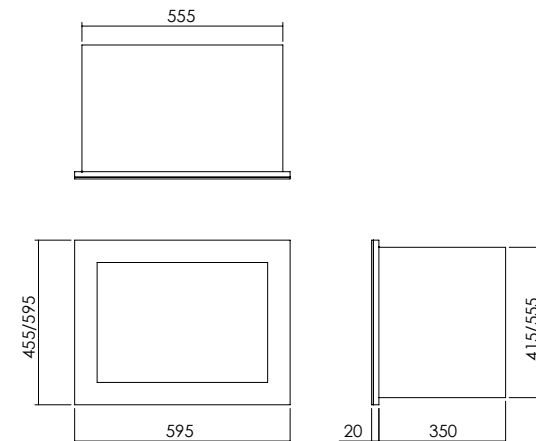

ESSENZA

Humidor de Charutos
Sistema de Integração

Materiais e Acabamentos

Porta em Vidro Illusion
Caixa em Cedro Espanhol

Acessórios e Capacidades

2/3 Prateleiras para charutos
Humidificador e Higrômetro
Capacidade Máxima: +/- 200 charutos