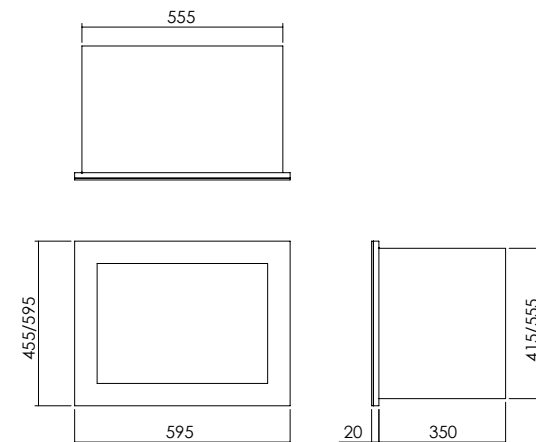

TEMPUS

Enrolador de Relógios
Sistema de Integração

Materiais e Acabamentos

Porta em Vidro Illusion
Forrada em Pele Sintética

Acessórios e Capacidades

8 enroladores para relógios automáticos
LCD para controlo individual/conjunto