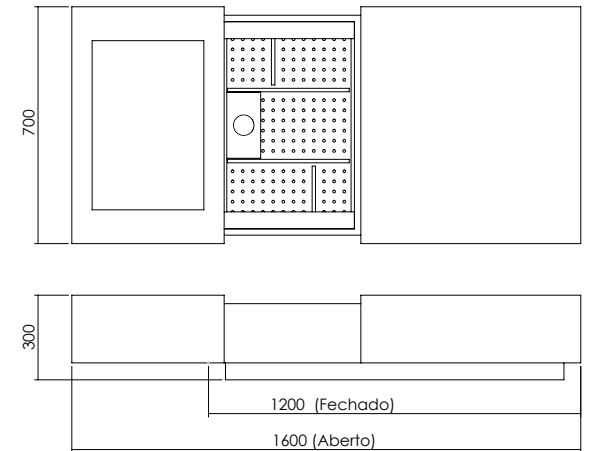

3 Prateleiras para charutos e/ou caixas
Humidificador ativo e Higrômetro
Capacidade Máxima: +/- 150 charutos

ENIGMA

Com o objetivo de redefinir a convencional caixa de charutos, esta mesa de centro, com humidificador de charutos integrado, garante a qualidade com um design elegante associado mantendo assim a estética de um ambiente de uma forma elegante e funcional, sem necessidade de assumir os convencionais, que se tornavam elementos básicos, e sem enquadramento na decoração dos espaços.

ENIGMA

Humidor de Charutos

Materiais e Acabamentos

Vidro Illusion
Caixa interior em Cedro Espanhol

Acessórios e Capacidades

Prateleiras para charutos
Humidificador e Higrômetro
Capacidade Máxima: +/- 100 charutos